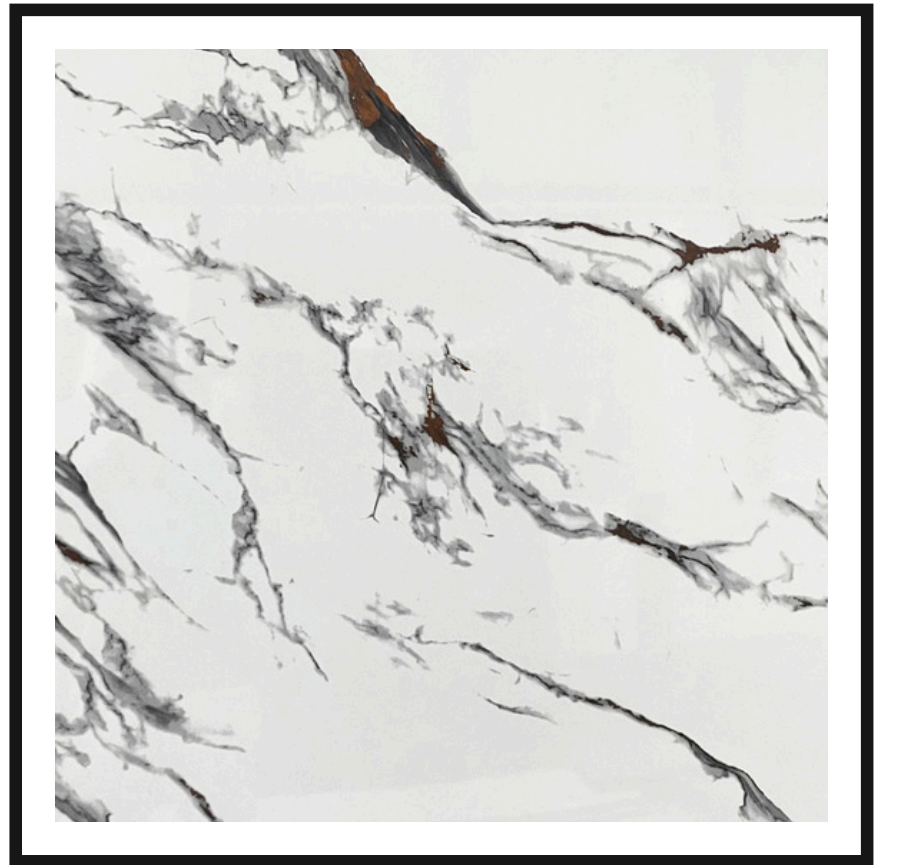

244 CM

DU WALL
DUVAR PANELLERİ

White Gold
Mermer Desenli Pvc Duvar
Paneli

- Bakır Detaylar Vardır.