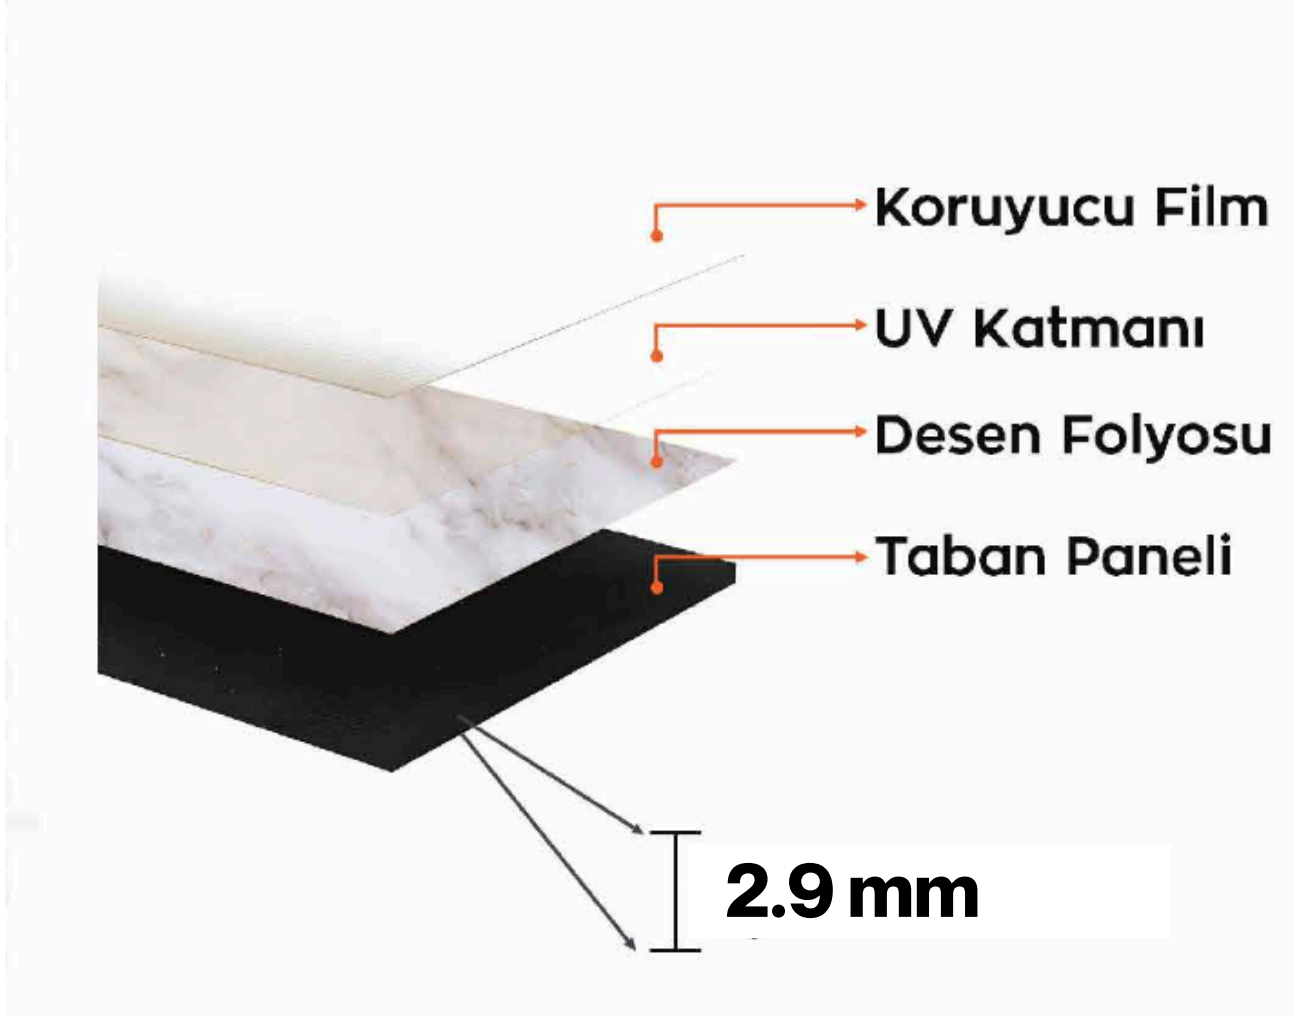

www.efsprofil.com

PVC YAPISI VE KATMANLARI

Pvc Duvar Panellerinin Özellikleri

Features of PVC Wall Panels

- **Betopan ve MDF malzemeye lamine edilebilir.**
It can be laminated to Betopatr and MDF materials.
- **Su geçirmez ve nem dayanımı yüksektir.**
It is waterproof and highly moisture resistant.
- **B1 sınıfı alev yürütmez, toksit duman salgılamaz.**
Class B1 does not conduct flames and does not release toxic smoke.
- **Temizliği ve bakımı kolaydır.**
It is easy to clean and maintain.

Ölçüler: En:122 cm, Boy:244, Kalınlık: 2.9 mm

Dimensions: Width: 122 cm, Length: 244, Thickness: 2.9 mm

122 CM

WEB ADRESİ
www.efsprofil.com

244 CM

DU WALL
DUVAR PANELLERİ

Marmory Gray
Mermer Desenli Pvc Duvar
Paneli

DU WALL
DUVAR PANELLERİ

Noir Calacatta
Mermer Desenli Pvc Duvar
Paneli

122x244 cm

122 CM

WEB ADRESİ
www.efsprofil.com

244 CM

DU WALL
DUVAR PANELLERİ

White Gold
Mermer Desenli Pvc Duvar
Paneli

- Gümüş Detaylar Vardır.

122x244 cm

122 CM

WEB ADRESİ
www.efsprofil.com

244 CM

DU WALL
DUVAR PANELLERİ

Luna Stone

Mermer Desenli Pvc Duvar Paneli