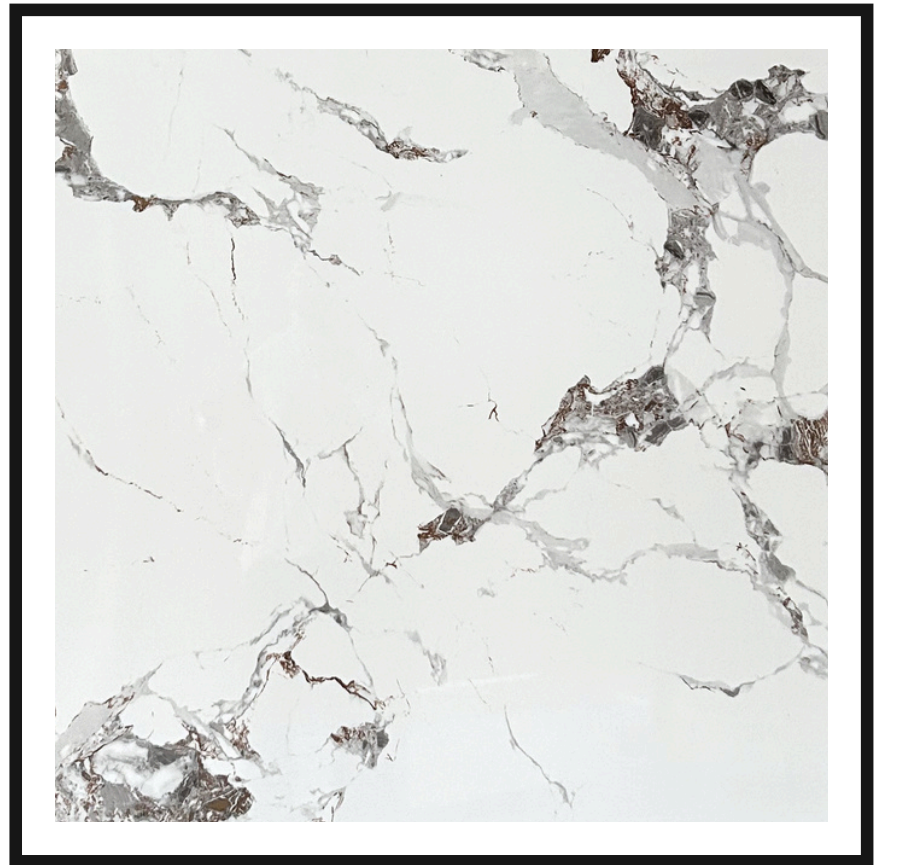

122 CM

WEB ADRESİ
www.efsprofil.com

244 CM

DU WALL
DUVAR PANELLERİ

Ice Berg
Mermer Desenli Pvc Duvar Paneli

- Bakır Detaylar Vardır.

122x244 cm

122 CM