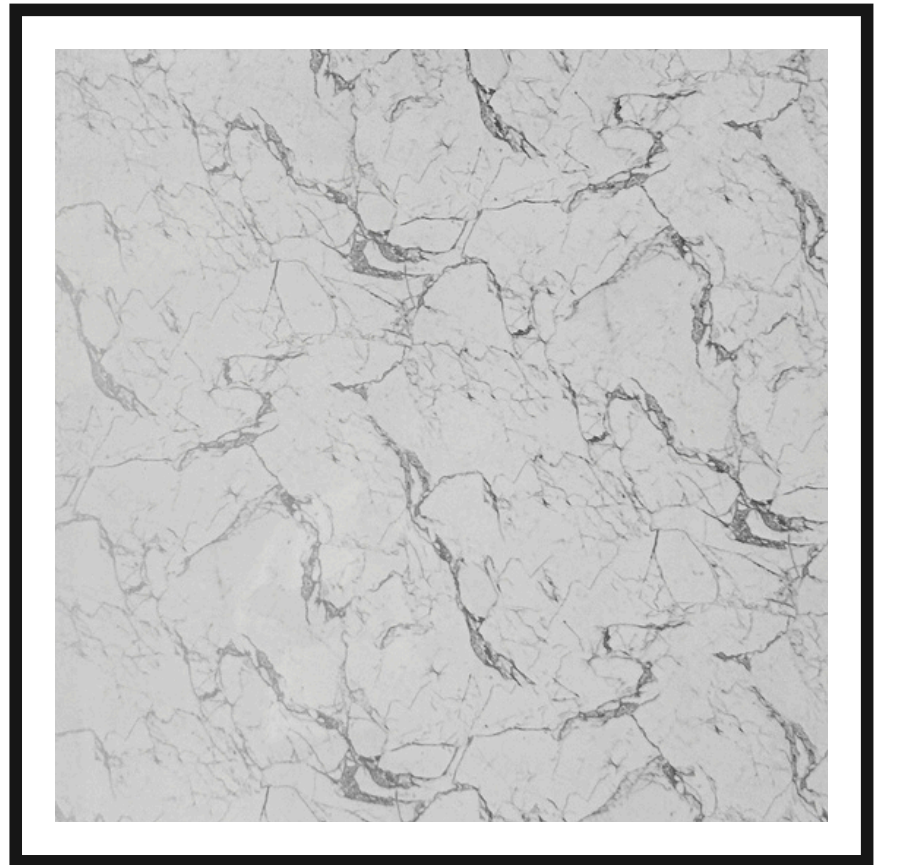

Soft Carrara

Mermer Desenli Pvc Duvar Paneli

- Gümüş Detaylar Vardır.