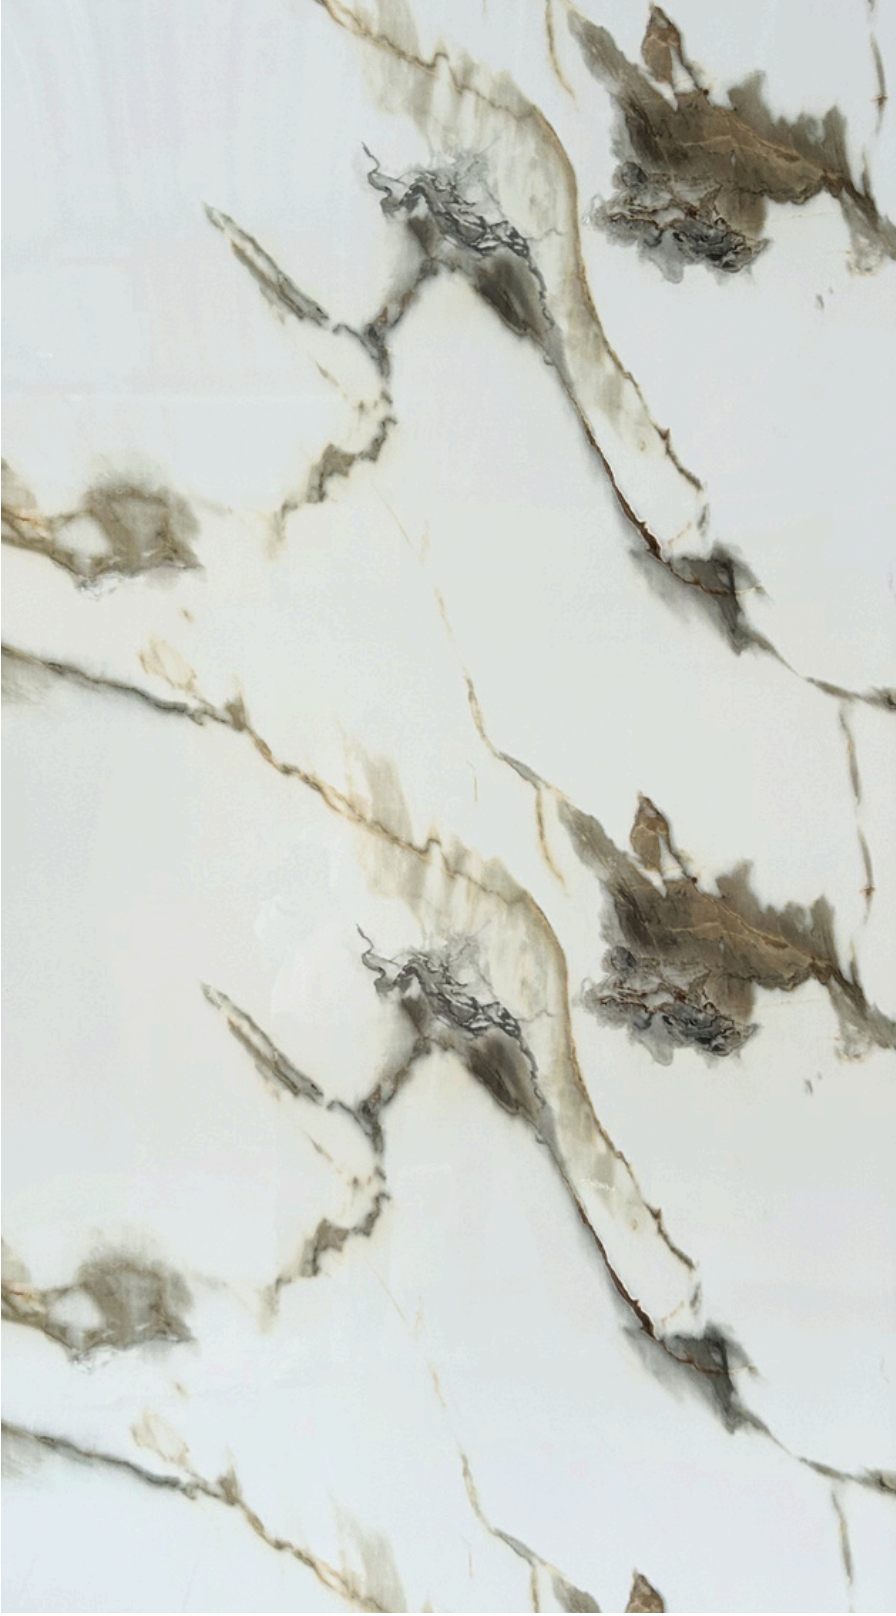

122 CM

WEB ADRESİ
www.efsprofil.com

244 CM

DU WALL
DUVAR PANELLERİ

Calacada Bej
Mermer Desenli Pvc Duvar
Paneli

122x244 cm