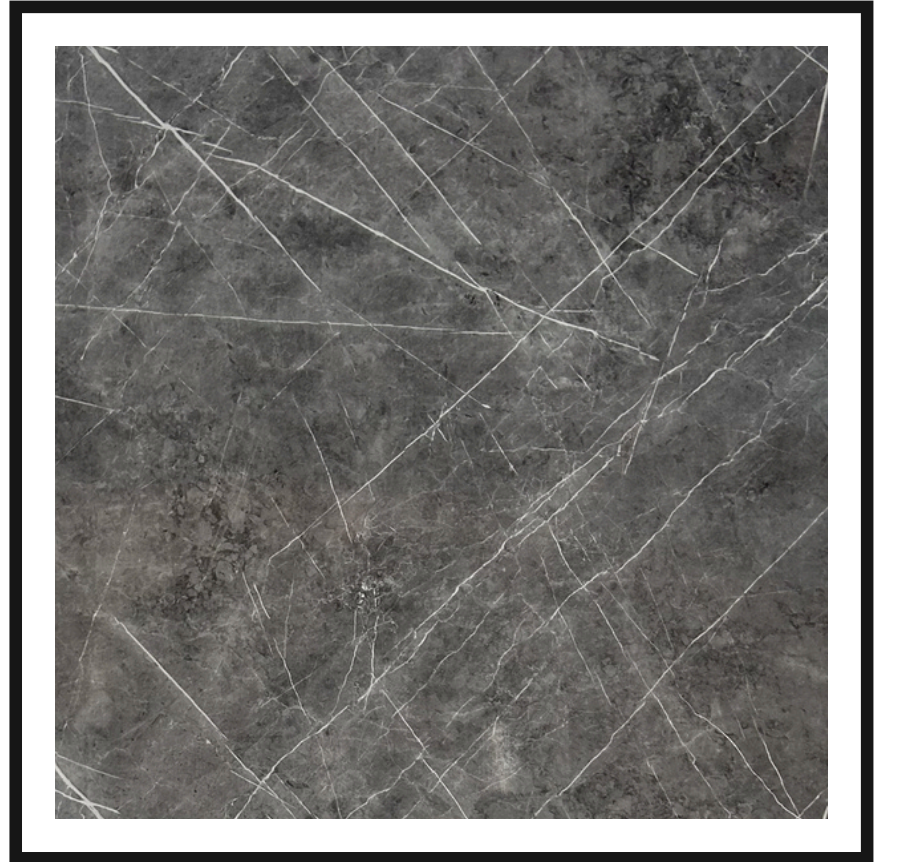

244 CM

DU WALL
DUVAR PANELLERİ

Nero Black

Mermer Desenli Pvc Duvar
Paneli