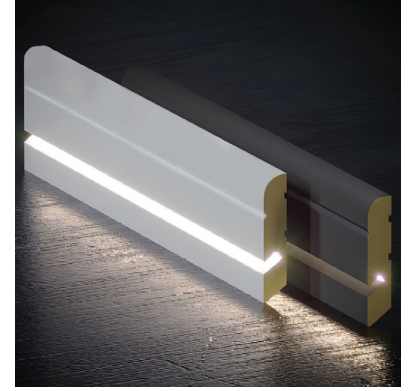

LED LIGHT

mükemmel uyumu yakalayın

Led Light !

Led Light Modeli ile şıklık ve yenilik arayanlar için özgün bir tasarım sunuyoruz. Modern aydınlatmayı zarif süpürgelik detaylarıyla birleştirerek, iç mekânlarda fark yaratıyoruz.

achieve the perfect fit

Led Light !

For those who seek elegance and innovation, the Led Light Model offers a unique design approach. By blending modern lighting with refined skirting board details, we make a bold statement in interior aesthetics.

Thickness: 18 mm
Height: 10 cm

Kalınlık: 18 mm
Yükseklik: 10 cm

www.efsprofil.com