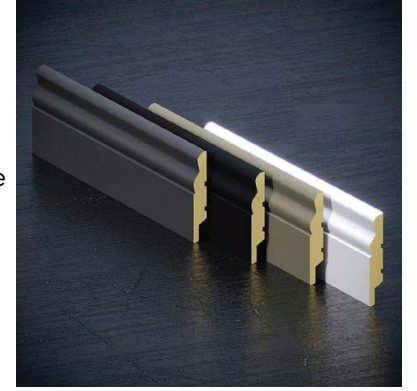

GALATA

dekorasyonun vazgeçilmezi

Karşınızda Galata!

Modern bir yapıya sahip ve her mekana uygun olacak şekilde Galata süpürgeliklerini geliştiriyoruz. Farklı zevklere sahip olan kişiler tarafından dekore edilen evlere, renk çeşitliliğine sahip olan Galata model süpürgelik tam sizlere göre!

indispensable for decoration

Introducing Galata!

We develop Galata skirting boards that have a modern structure and are suitable for every space. In houses decorated by people with different tastes, our Galata model skirting with a variety of colors is for you!

Thickness: 12 mm
Height: 12 cm

Kalınlık: 12 mm
Yükseklik: 12 cm

www.efsprofil.com