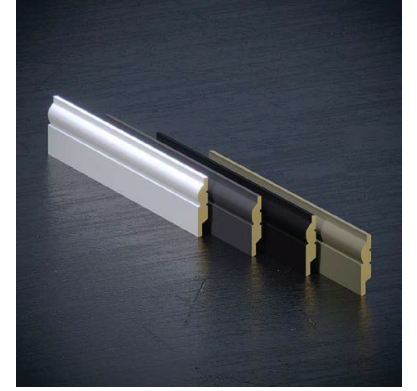

KEMER

konforlu alanlar yaratın

Kemer!

Kemer süpürgelik modelimiz; darbe, çizilme ve kırılmalara dayanıklı olup, çizgili ve kanallı yapısıyla da kullanıldığı ortamlarda şık ve tamamlayıcı bir görünüm sağlamaktadır.

create comfortable spaces

Kemer!

Our Kemer skirting board is resistant to impact, scratches and breaks, and with its striped and channeled structure, it provides a stylish and complementary appearance in the environments where it is used.

Thickness: 12 mm
Height: 8 cm

Kalınlık: 12 mm
Yükseklik: 8 cm

www.efsprofil.com