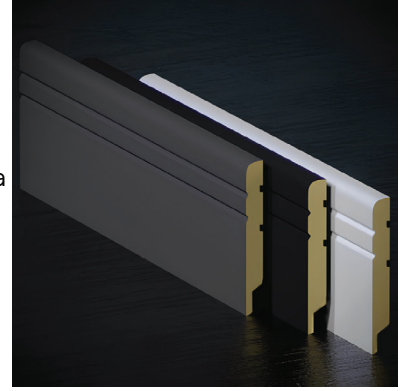

FULYA

dengeli ve mükemmel uyum

Fulya!

Fulya Modeli, denge ve mükemmel uyumu arayanlar için zarif ve zamansız bir süpürgelik tasarımı sunuyor. İnce detayları ve her mekâna kolayca uyum sağlayan formuyla sadeliği şıklıkla buluşturuyor.

stable and perfect fit

Fulya!

For those who appreciate balance and perfect harmony, the Fulya Model offers an elegant and timeless skirting board design. With its refined lines and seamless integration into every space, it redefines simplicity with sophistication.

Thickness: 12 mm
Height: 10 cm

Kalınlık: 12 mm
Yükseklik: 10 cm

www.efsprofil.com